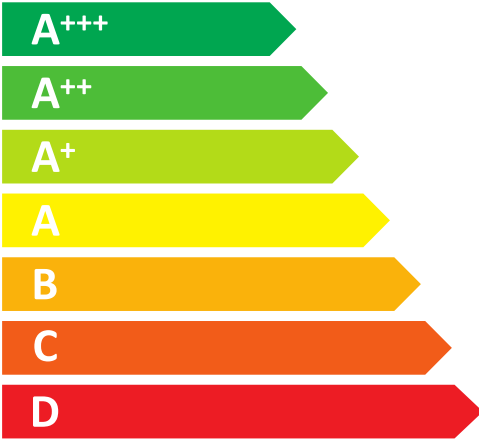

ENERG
енергия · ενεργεια

Samsung

WF60F4E2W2X

ENERGIA · ЕНЕРГИЯ · ΕΝΕΡΓΕΙΑ
ENERGIJA · ENERGY · ENERGIE
ENERGI

170
kWh/annum

8580
L/annum

6,0
kg

ABCDEF G